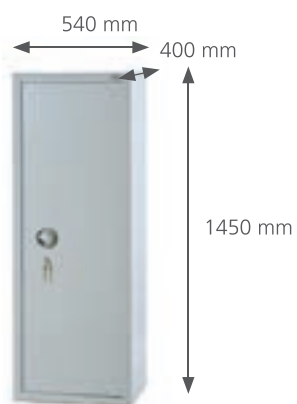

Wymiary: 300 mm (dł.) x 60 (szer.) x 340 (wys.)

ŚREDNIA 39 KLUCZY 157

Wymiary: 470 mm (dł.) x 60 (szer.) x 380 (wys.)

DUŻA 65 KLUCZY 158

Wymiary: 470 mm (dł.) x 60 (szer.) x 580 (wys.)

APTECZKA 159

SEJF MAŁY SP5 161

☑ Zamek atestowany

SEJF DUŻY SP5D 162

☑ Zamek atestowany

ALFAKO

**SZAFA
KOMPUTEROWA 160**

**SZAFA
510TS 163**

 Zamek atestowany

SZAFY KARTOTEKOWE

KOD	TYP	WYMIARY
164	SZAFKA KARTOTEKOWA MAŁA ZE SKARBECZYKIEM	800 x 400 x 1800
165	SZAFKA KARTOTEKOWA MAŁA	800 x 400 x 1800
166	SZAFKA KARTOTEKOWA DUŻA ZE SKARBECZYKIEM	1000 x 400 x 1800
167	SZAFKA KARTOTEKOWA DUŻA	1000 x 400 x 1800