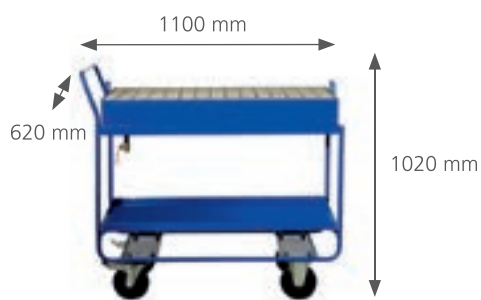

WÓZEK Z KRANEM I KRATĄ GALWANIZOWANĄ 114

☑ Cztery koła $\varnothing$ 160 mm.