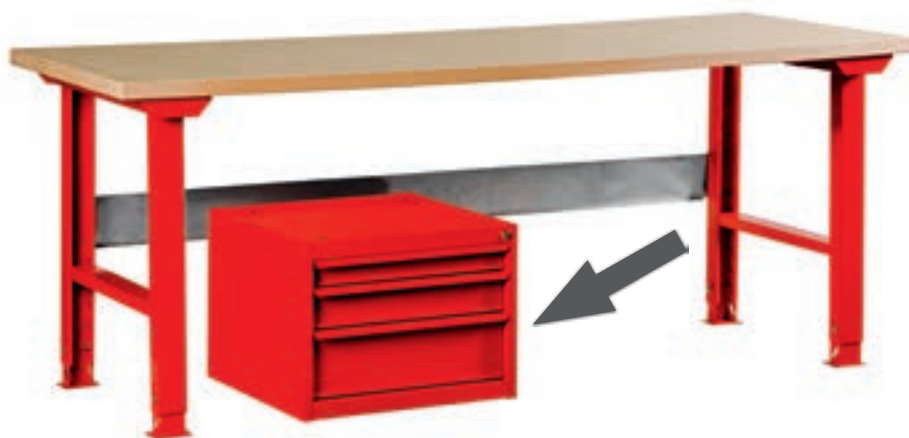

Wymiary: 1500 mm (dł.) x 790 (szer.)
wysokość regulowana 740–995 mm

➤ STÓŁ 130

Wymiary: 2000 mm (dł.) x 790 (szer.)
wysokość regulowana 740–995 mm

➤ STÓŁ 131

Wymiary: 2500 mm (dł.) x 790 (szer.)
wysokość regulowana 740–995 mm

**SZUFLADA
POJEDYNCZA 132**

**SZUFLADA
POTRÓJNA 133**

STÓŁ ROBOCZY Z SZAFKĄ 175

Wymiary: 850 mm (wys.) x 2040 (dł.) x 650 (gł.)

REGAŁY

REGAŁ OCYNK 134

REGAŁ MALOWANY 135

ALFAKO