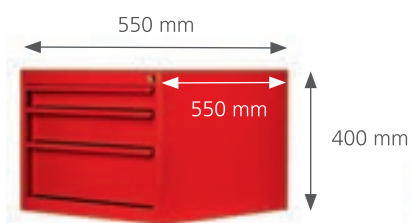

➤ PANEL 127

Wymiary: 1500 mm (dł.) x 540 (szer.)

➤ PANEL 128

Wymiary: 2000 mm (dł.) x 540 (szer.)

Wyposażenie dodatkowe:

➤ ZESTAW HACZYKÓW 176

STOŁY ROBOCZE

➤ STÓŁ 129

Wymiary: 1500 mm (dł.) x 790 (szer.)
wysokość regulowana 740–995 mm

➤ STÓŁ 130

Wymiary: 2000 mm (dł.) x 790 (szer.)
wysokość regulowana 740–995 mm

➤ STÓŁ 131

Wymiary: 2500 mm (dł.) x 790 (szer.)
wysokość regulowana 740–995 mm

**SZUFLADA
POJEDYNCZA 132**

**SZUFLADA
POTRÓJNA 133**

STÓŁ ROBOCZY Z SZAFKĄ 175

Wymiary: 850 mm (wys.) x 2040 (dł.) x 650 (gł.)

REGAŁY

REGAŁ OCYNK 134

REGAŁ MALOWANY 135

ALFAKO