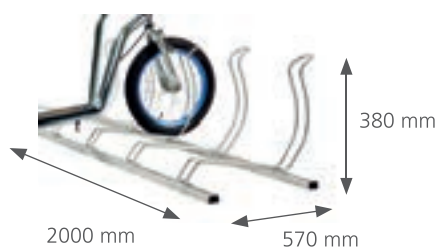

**KOSZ NA ŚMIECI
PERFOROWANY 168**

KOSZ NA ŚMIECI M1 169

KOSZE OKRĄGŁE

KOD	TYP	
171	KOSZ NA ŚMIECI OKRĄGŁY 30 L	malowany
172	KOSZ NA ŚMIECI OKRĄGŁY 70 L	malowany
173	KOSZ NA ŚMIECI OKRĄGŁY 115 L	malowany
174	KOSZ NA ŚMIECI OKRĄGŁY 160 L	malowany
171o	KOSZ NA ŚMIECI OKRĄGŁY 30 L	galwanizowany
172o	KOSZ NA ŚMIECI OKRĄGŁY 70 L	galwanizowany
173o	KOSZ NA ŚMIECI OKRĄGŁY 115 L	galwanizowany
174o	KOSZ NA ŚMIECI OKRĄGŁY 160 L	galwanizowany