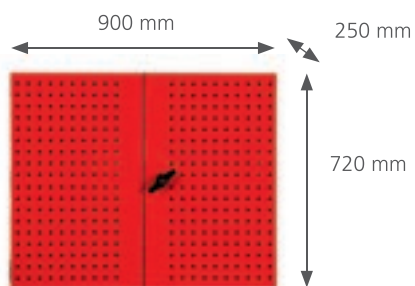

☑ WANNA 117K

Wymiary: 1200 mm (dł.) x 800 (szer.) x 415 (wys.)

☑ WANNA 118K

Wymiary: 1200 mm (dł.) x 1200 (szer.) x 335 (wys.)

Dostępne także bez kraty:

- ☑ WANNA 116
- ☑ WANNA 117
- ☑ WANNA 118

ALFAKO

SZAFKA NA NARZĘDZIA 125