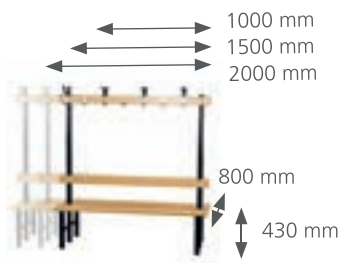

ŁAWKI NISKIE

➤ ŁAWKA 136

Wymiary: 1000 mm (dł.) x 400 (szer.) x 430 (wys.)

➤ ŁAWKA 137

Wymiary: 1500 mm (dł.) x 400 (szer.) x 430 (wys.)

➤ ŁAWKA 138

Wymiary: 2000 mm (dł.) x 400 (szer.) x 430 (wys.)

ŁAWKI POJEDYNCZE

➤ ŁAWKA 139

Wymiary: 1000 mm (dł.) x 400 (szer.) x 1700 (wys.)

➤ ŁAWKA 140

Wymiary: 1500 mm (dł.) x 400 (szer.) x 1700 (wys.)

➤ ŁAWKA 141

Wymiary: 2000 mm (dł.) x 400 (szer.) x 1700 (wys.)

ŁAWKI DWUSTRONNE

▣ ŁAWKA 142

Wymiary: 1000 mm (dł.) x 800 (szer.) x 1700 (wys.)

▣ ŁAWKA 143

Wymiary: 1500 mm (dł.) x 800 (szer.) x 1700 (wys.)

▣ ŁAWKA 144

Wymiary: 2000 mm (dł.) x 800 (szer.) x 1700 (wys.)

SZAFA GOSPODARCZA 147

ALFAKO

SZAFY UBRANIOWE POJEDYNCZE