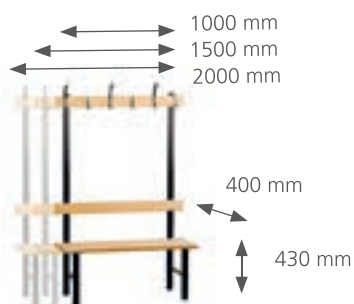

Wymiary: 1500 mm (dł.) x 790 (szer.)
wysokość regulowana 740–995 mm

➤ STÓŁ 130

Wymiary: 2000 mm (dł.) x 790 (szer.)
wysokość regulowana 740–995 mm

➤ STÓŁ 131

Wymiary: 2500 mm (dł.) x 790 (szer.)
wysokość regulowana 740–995 mm

ŁAWKI NISKIE

➤ ŁAWKA 136

Wymiary: 1000 mm (dł.) x 400 (szer.) x 430 (wys.)

➤ ŁAWKA 137

Wymiary: 1500 mm (dł.) x 400 (szer.) x 430 (wys.)

➤ ŁAWKA 138

Wymiary: 2000 mm (dł.) x 400 (szer.) x 430 (wys.)

ŁAWKI POJEDYNCZE

➤ ŁAWKA 139

Wymiary: 1000 mm (dł.) x 400 (szer.) x 1700 (wys.)

➤ ŁAWKA 140

Wymiary: 1500 mm (dł.) x 400 (szer.) x 1700 (wys.)

➤ ŁAWKA 141

Wymiary: 2000 mm (dł.) x 400 (szer.) x 1700 (wys.)

ŁAWKI DWUSTRONNE

▣ ŁAWKA 142