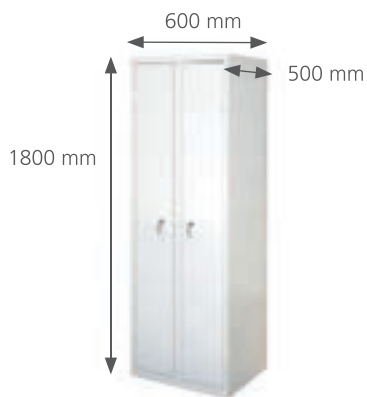

ŁAWKI NISKIE

➤ ŁAWKA 136

Wymiary: 1000 mm (dł.) x 400 (szer.) x 430 (wys.)

➤ ŁAWKA 137

Wymiary: 1500 mm (dł.) x 400 (szer.) x 430 (wys.)

➤ ŁAWKA 138

Wymiary: 2000 mm (dł.) x 400 (szer.) x 430 (wys.)

ŁAWKI POJEDYNCZE

➤ ŁAWKA 139

Wymiary: 1000 mm (dł.) x 400 (szer.) x 1700 (wys.)

➤ ŁAWKA 140

Wymiary: 1500 mm (dł.) x 400 (szer.) x 1700 (wys.)

➤ ŁAWKA 141

Wymiary: 2000 mm (dł.) x 400 (szer.) x 1700 (wys.)

ŁAWKI DWUSTRONNE

▣ ŁAWKA 142

Wymiary: 1000 mm (dł.) x 800 (szer.) x 1700 (wys.)

▣ ŁAWKA 143

Wymiary: 1500 mm (dł.) x 800 (szer.) x 1700 (wys.)

▣ ŁAWKA 144

Wymiary: 2000 mm (dł.) x 800 (szer.) x 1700 (wys.)

SZAFA GOSPODARCZA 147

ALFAKO

SZAFY UBRANIOWE POJEDYNCZE