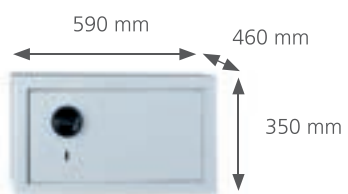

Wymiary: 300 mm (dł.) x 60 (szer.) x 340 (wys.)

ŚREDNIA 39 KLUCZY 157

Wymiary: 470 mm (dł.) x 60 (szer.) x 380 (wys.)

DUŻA 65 KLUCZY 158

Wymiary: 470 mm (dł.) x 60 (szer.) x 580 (wys.)

APTECZKA 159

SEJF MAŁY SP5 161