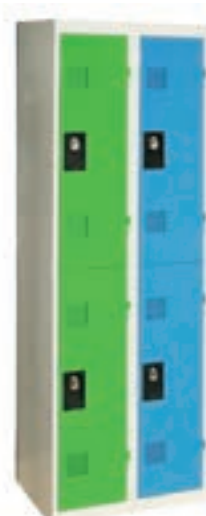

Szafa
VAS

Szafa
VAP

Szafa
pojedyncza

Szafa
pojedyncza
dzielona

Szafa
podwójna

Szafa
podwójna
dzielona

SZAFKI NA KLUCZE

MAŁA 24 KLUCZE 156

Wymiary: 300 mm (dł.) x 60 (szer.) x 340 (wys.)

ŚREDNIA 39 KLUCZY 157

Wymiary: 470 mm (dł.) x 60 (szer.) x 380 (wys.)

DUŻA 65 KLUCZY 158

Wymiary: 470 mm (dł.) x 60 (szer.) x 580 (wys.)

APTECZKA 159

SEJF MAŁY SP5 161

☑ Zamek atestowany

SEJF DUŻY SP5D 162

☑ Zamek atestowany

ALFAKO

**SZAFA
KOMPUTEROWA 160**

**SZAFA
510TS 163**

 Zamek atestowany

SZAFY KARTOTEKOWE