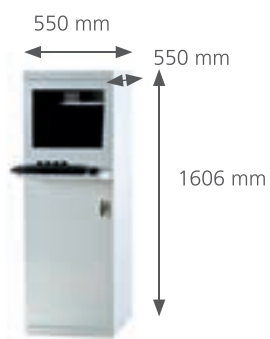

Wymiary: 300 mm (dł.) x 60 (szer.) x 340 (wys.)

ŚREDNIA 39 KLUCZY 157

Wymiary: 470 mm (dł.) x 60 (szer.) x 380 (wys.)

DUŻA 65 KLUCZY 158

Wymiary: 470 mm (dł.) x 60 (szer.) x 580 (wys.)

APTECZKA 159

SEJF MAŁY SP5 161

☑ Zamek atestowany

SEJF DUŻY SP5D 162

☑ Zamek atestowany

ALFAKO

**SZAFA
KOMPUTEROWA 160**

**SZAFA
510TS 163**

 Zamek atestowany

SZAFY KARTOTEKOWE

KOD	TYP	WYMIARY
164	SZAFKA KARTOTEKOWA MAŁA ZE SKARBECZYKIEM	800 x 400 x 1800
165	SZAFKA KARTOTEKOWA MAŁA	800 x 400 x 1800
166	SZAFKA KARTOTEKOWA DUŻA ZE SKARBECZYKIEM	1000 x 400 x 1800
167	SZAFKA KARTOTEKOWA DUŻA	1000 x 400 x 1800