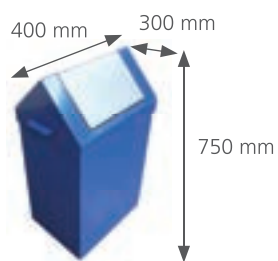

KOSZ NA ŚMIECI M1 169