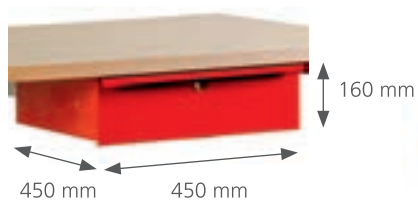

➤ PANEL 127

Wymiary: 1500 mm (dł.) x 540 (szer.)

➤ PANEL 128

Wymiary: 2000 mm (dł.) x 540 (szer.)

Wyposażenie dodatkowe:

➤ ZESTAW HACZYKÓW 176

STOŁY ROBOCZE

➤ STÓŁ 129

Wymiary: 1500 mm (dł.) x 790 (szer.)
wysokość regulowana 740–995 mm

➤ STÓŁ 130

Wymiary: 2000 mm (dł.) x 790 (szer.)
wysokość regulowana 740–995 mm

➤ STÓŁ 131

Wymiary: 2500 mm (dł.) x 790 (szer.)
wysokość regulowana 740–995 mm