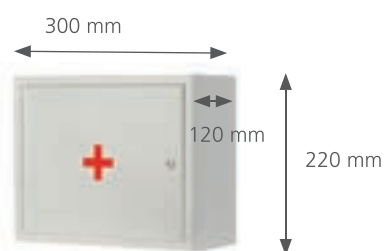

Szafa
VAS

Szafa
VAP

Szafa
pojedyncza

Szafa
pojedyncza
dzielona

Szafa
podwójna

Szafa
podwójna
dzielona

SZAFKI NA KLUCZE

MAŁA 24 KLUCZE 156

Wymiary: 300 mm (dł.) x 60 (szer.) x 340 (wys.)

ŚREDNIA 39 KLUCZY 157

Wymiary: 470 mm (dł.) x 60 (szer.) x 380 (wys.)

DUŻA 65 KLUCZY 158

Wymiary: 470 mm (dł.) x 60 (szer.) x 580 (wys.)

APTECZKA 159

SEJF MAŁY SP5 161