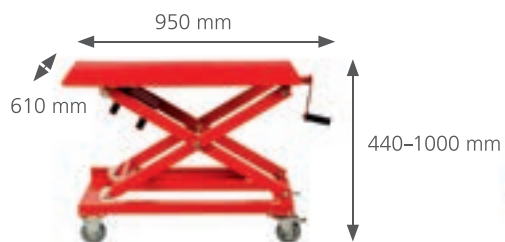

STÓŁ PODNOŚNY 115

- ☑ Dwa koła stałe i dwa skrętne ø 125 mm

WANNY PALETOWE Z KRATĄ

☑ WANNA 116K

Wymiary: 800 mm (dł.) x 800 (szer.) x 545 (wys.)

☑ WANNA 117K

Wymiary: 1200 mm (dł.) x 800 (szer.) x 415 (wys.)

☑ WANNA 118K

Wymiary: 1200 mm (dł.) x 1200 (szer.) x 335 (wys.)

Dostępne także bez kraty:

- ☑ WANNA 116
- ☑ WANNA 117
- ☑ WANNA 118

ALFAKO