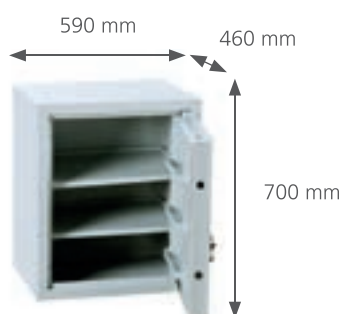

SEJF DUŻY SP5D 162

☑ Zamek atestowany