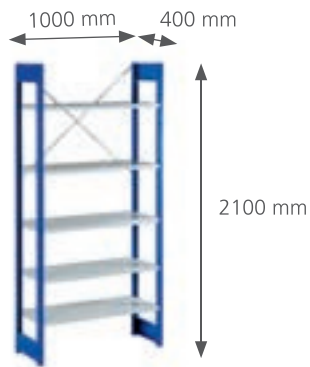

Wymiary: 1500 mm (dł.) x 790 (szer.)
wysokość regulowana 740–995 mm

➤ STÓŁ 130

Wymiary: 2000 mm (dł.) x 790 (szer.)
wysokość regulowana 740–995 mm

➤ STÓŁ 131

Wymiary: 2500 mm (dł.) x 790 (szer.)
wysokość regulowana 740–995 mm

**SZUFLADA
POJEDYNCZA 132**

**SZUFLADA
POTRÓJNA 133**

STÓŁ ROBOCZY Z SZAFKĄ 175

Wymiary: 850 mm (wys.) x 2040 (dł.) x 650 (gł.)

REGAŁY

REGAŁ OCYNK 134

REGAŁ MALOWANY 135

ALFAKO

ŁAWKI NISKIE

➤ ŁAWKA 136

Wymiary: 1000 mm (dł.) x 400 (szer.) x 430 (wys.)

➤ ŁAWKA 137

Wymiary: 1500 mm (dł.) x 400 (szer.) x 430 (wys.)

➤ ŁAWKA 138

Wymiary: 2000 mm (dł.) x 400 (szer.) x 430 (wys.)

ŁAWKI POJEDYNCZE

➤ ŁAWKA 139

Wymiary: 1000 mm (dł.) x 400 (szer.) x 1700 (wys.)

➤ ŁAWKA 140

Wymiary: 1500 mm (dł.) x 400 (szer.) x 1700 (wys.)

➤ ŁAWKA 141

Wymiary: 2000 mm (dł.) x 400 (szer.) x 1700 (wys.)

ŁAWKI DWUSTRONNE

▣ ŁAWKA 142