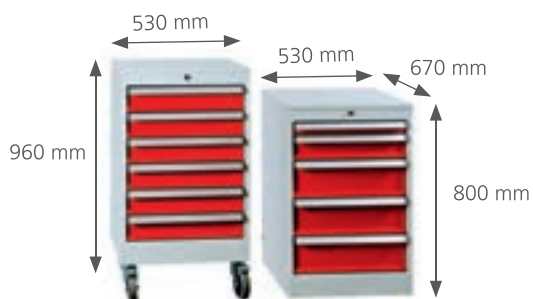

WARSZTATOWY WÓZEK NARZĘDZIOWY 103

☑ Dwa koła skrętne i dwa stałe, ø 160 mm

WARSZTATOWY WÓZEK NARZĘDZIOWY 104

☑ Dwa koła skrętne i dwa stałe, ø 160 mm

ALFAKO

WARSZTATOWY STÓŁ NA KÓŁKACH – POMOCNIK 105

- ☑ Cztery koła \varnothing 125 mm