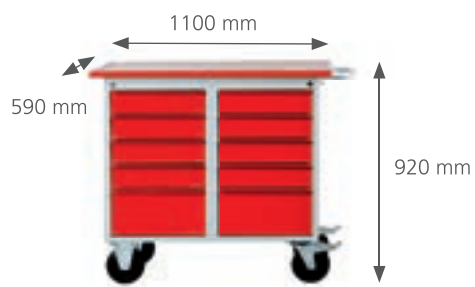

WARSZTATOWY WÓZEK NARZĘDZIOWY 101

☑ Dwa koła skrętne i dwa stałe, $\varnothing$ 160 mm

WARSZTATOWY WÓZEK NARZĘDZIOWY 102

☑ Dwa koła skrętne i dwa stałe, $\varnothing$ 160 mm