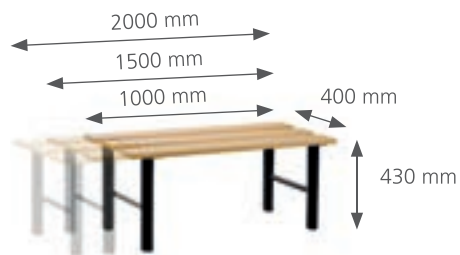

Wymiary: 1500 mm (dł.) x 790 (szer.)
wysokość regulowana 740–995 mm

➤ STÓŁ 130

Wymiary: 2000 mm (dł.) x 790 (szer.)
wysokość regulowana 740–995 mm

➤ STÓŁ 131

Wymiary: 2500 mm (dł.) x 790 (szer.)
wysokość regulowana 740–995 mm

**SZUFLADA
POJEDYNCZA 132**

**SZUFLADA
POTRÓJNA 133**

STÓŁ ROBOCZY Z SZAFKĄ 175

Wymiary: 850 mm (wys.) x 2040 (dł.) x 650 (gł.)

REGAŁY

REGAŁ OCYNK 134

REGAŁ MALOWANY 135

ALFAKO

ŁAWKI NISKIE

➤ ŁAWKA 136

Wymiary: 1000 mm (dł.) x 400 (szer.) x 430 (wys.)

➤ ŁAWKA 137

Wymiary: 1500 mm (dł.) x 400 (szer.) x 430 (wys.)

➤ ŁAWKA 138

Wymiary: 2000 mm (dł.) x 400 (szer.) x 430 (wys.)

ŁAWKI POJEDYNCZE

➤ ŁAWKA 139

Wymiary: 1000 mm (dł.) x 400 (szer.) x 1700 (wys.)

➤ ŁAWKA 140

Wymiary: 1500 mm (dł.) x 400 (szer.) x 1700 (wys.)

➤ ŁAWKA 141

Wymiary: 2000 mm (dł.) x 400 (szer.) x 1700 (wys.)

ŁAWKI DWUSTRONNE

▣ ŁAWKA 142