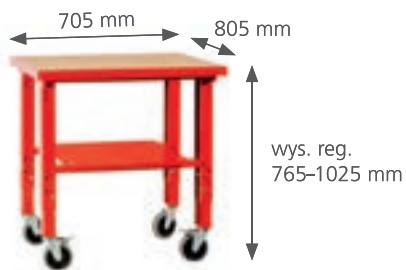

WARSZTATOWY WÓZEK NARZĘDZIOWY 103

☑ Dwa koła skrętne i dwa stałe, ø 160 mm

WARSZTATOWY WÓZEK NARZĘDZIOWY 104

☑ Dwa koła skrętne i dwa stałe, ø 160 mm

ALFAKO

WARSZTATOWY STÓŁ NA KÓŁKACH – POMOCNIK 105

- ☑ Cztery koła \varnothing 125 mm