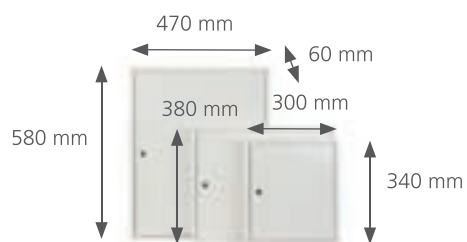

Szafa
VAS

Szafa
VAP

Szafa
pojedyncza

Szafa
pojedyncza
dzielona

Szafa
podwójna

Szafa
podwójna
dzielona

SZAFKI NA KLUCZE

MAŁA 24 KLUCZE 156

Wymiary: 300 mm (dł.) x 60 (szer.) x 340 (wys.)

ŚREDNIA 39 KLUCZY 157

Wymiary: 470 mm (dł.) x 60 (szer.) x 380 (wys.)

DUŻA 65 KLUCZY 158

Wymiary: 470 mm (dł.) x 60 (szer.) x 580 (wys.)

APTECZKA 159

SEJF MAŁY SP5 161